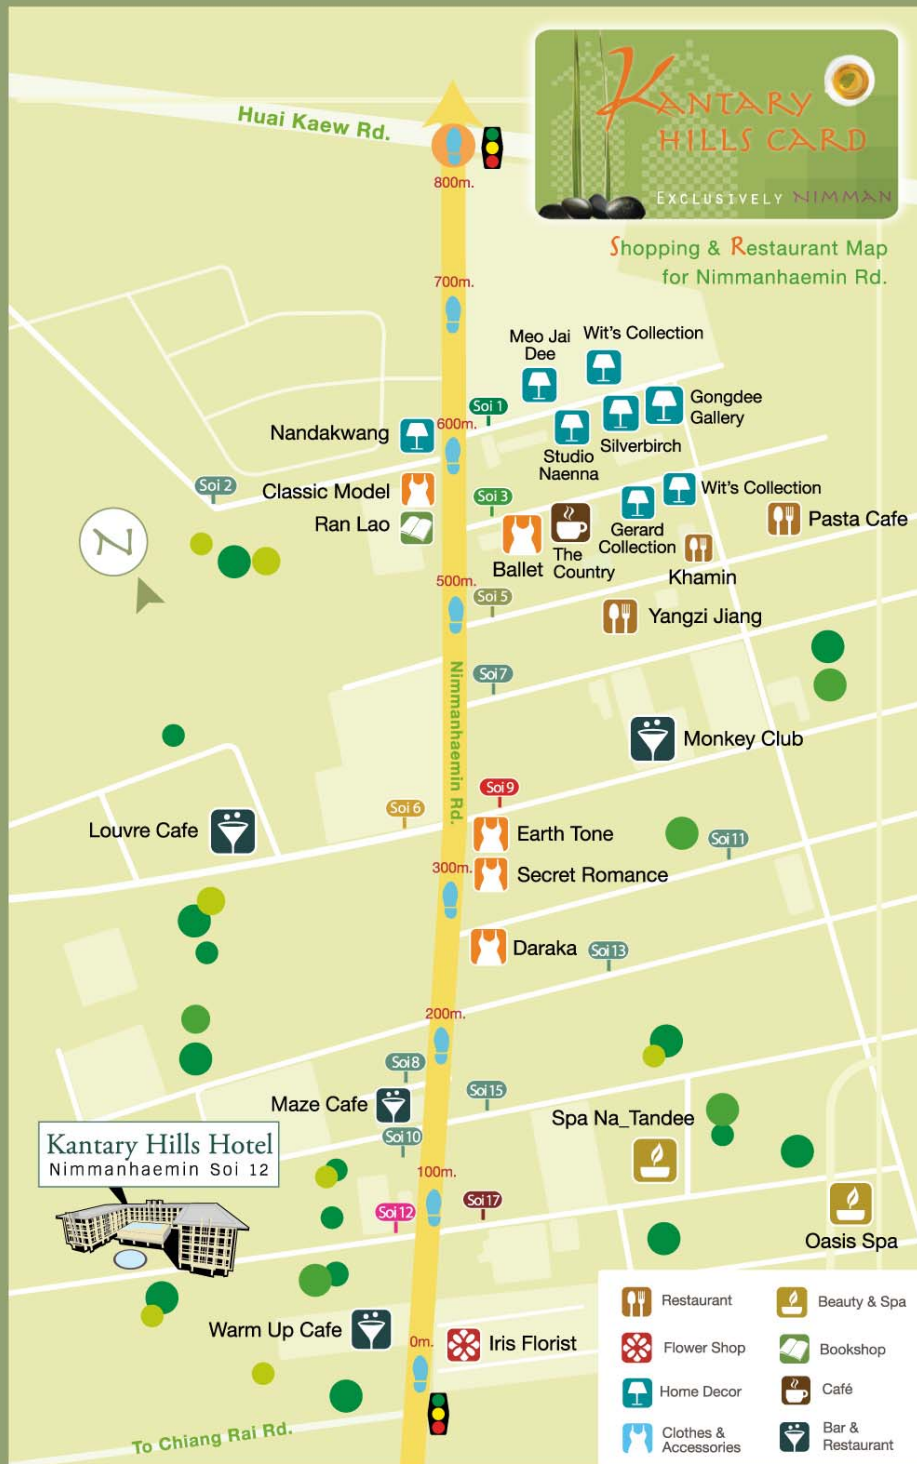

Shopping & Restaurant Map
for Nimmanhaemin Rd.

Nimmanhaemin Rd.

Warm Up	053 400 676
La Genoise	053 400 789
Maze Café	053 400 858
Lim's Collectible	053 214 365
Earth Tone	053 211 886
Secret Romance	053 894 089
Daraka	053 894 061
Archly-k	081 033 9692
Classic Model	053 216810
Nandakwang	053 222 261
Iris Florist	053 895 259
To Tell Bookshop (Ranlao)	053 214 888

Soi 1

Studio Naenna	053 895 136
Silverbirch	053 227 474
Meo Jai Dee Studio	053 895 138
Gongdee Gallery	053 222 230
Wit's Collection	053 217 544

Soi 3

Ballet	081 303 8182
The Country	053 220 412
Gerard Collection	053 220 604

Soi 5

Khamin	053 895 104
Pasta Café	053 357 310
Yangzi Jiang	053 225 313

Soi 6

Louvre Café	053 226 611
-------------	-------------

Soi 9

Monkey Club	053 226 997
-------------	-------------

Soi 17

Spa Na_Tandee	053 218 822
Oasis Spa	053 920 111